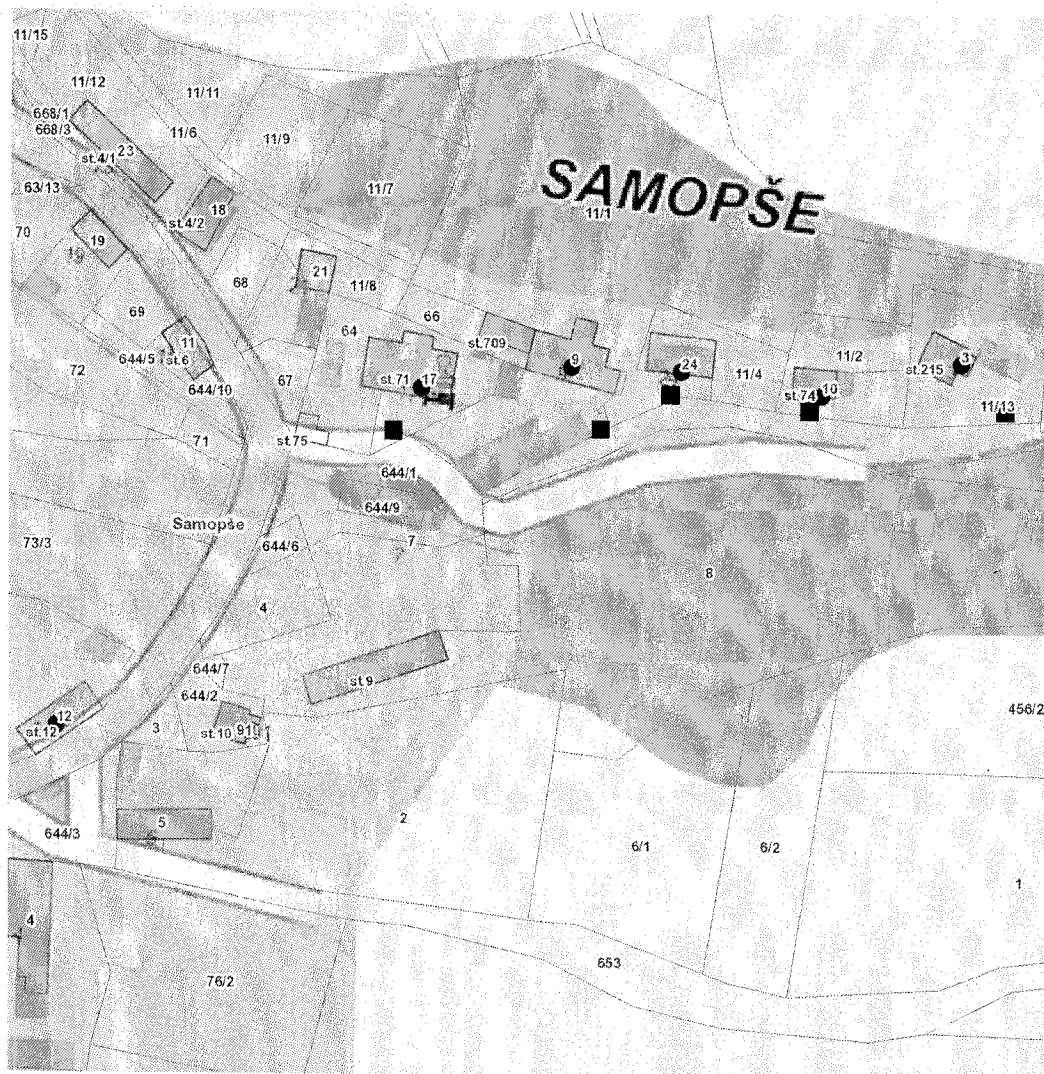

dne **17. 1. 2023** od **7:30** do **15:30** hodin

Plánovaná odstávka zahrnuje tyto lokality:

Samopše (okres Kutná Hora)

č. p. 3, 9, 10, 12, 17, 24

UPOZORNĚNÍ

Dotčené zařízení distribuční soustavy je nutné i v době odstávky považovat za zařízení pod napětím, a proto vás žádáme o dodržení všech zásad bezpečnosti a provedení opatření potřebných k zamezení případných škod na zdraví a majetku. | Provozovatelé výroben elektřiny jsou povinni zajistit přerušeni dodávky elektřiny z výroby do vypnutého úseku distribuční soustavy.

dne **17. 1. 2023** od **7:30** do **15:30** hodin

Orientační mapový podklad odstávkou dotčených lokalit

VYSVĚTLIVKY

- – adresy dotčené odstávkou elektřiny
- – místa připojení k elektrické síti dotčená odstávkou

INFORMACE ZASLÁNA

IDDS: kykas9s (Obec Samopše)