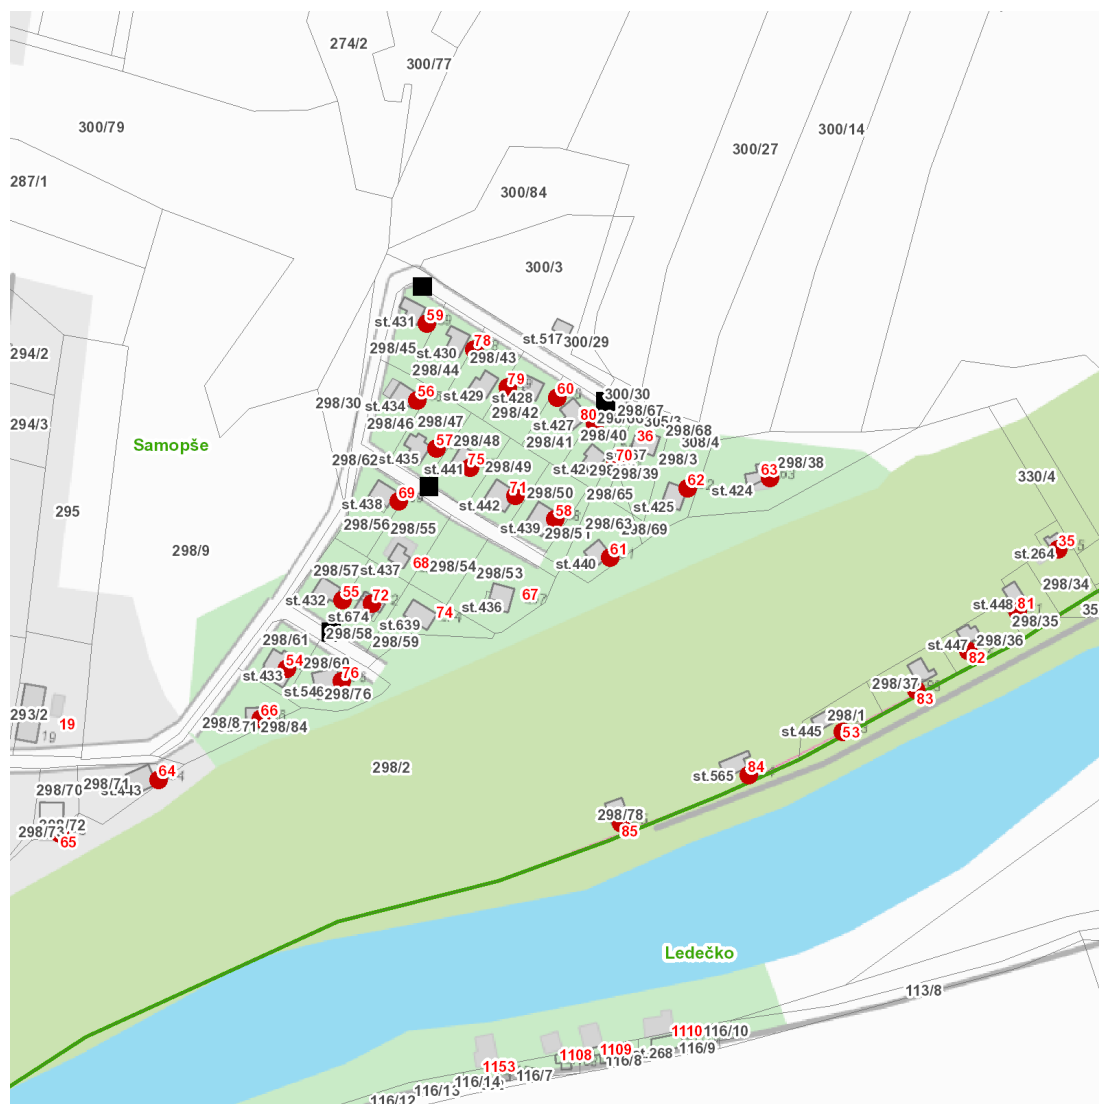

dne **23. 6. 2022** od **7:30** do **12:30** hodin

Plánovaná odstávka zahrnuje tyto lokality:**Samopše (okres Kutná Hora)**část obce **Přívlačky**

č. ev. 35, 53-66, 69, 70, 71, 72, 75, 76, 78-85

UPOZORNĚNÍ

dne 23. 6. 2022 od 7:30 do 12:30 hodin

Orientační mapový podklad odstávkou dotčených lokalit

VYSVĚTLIVKY

- – adresy dotčené odstávkou elektřiny
- – místa připojení k elektrické síti dotčená odstávkou

INFORMACE ZASLÁNA

IDDS: kykas9s (Obec Samopše)