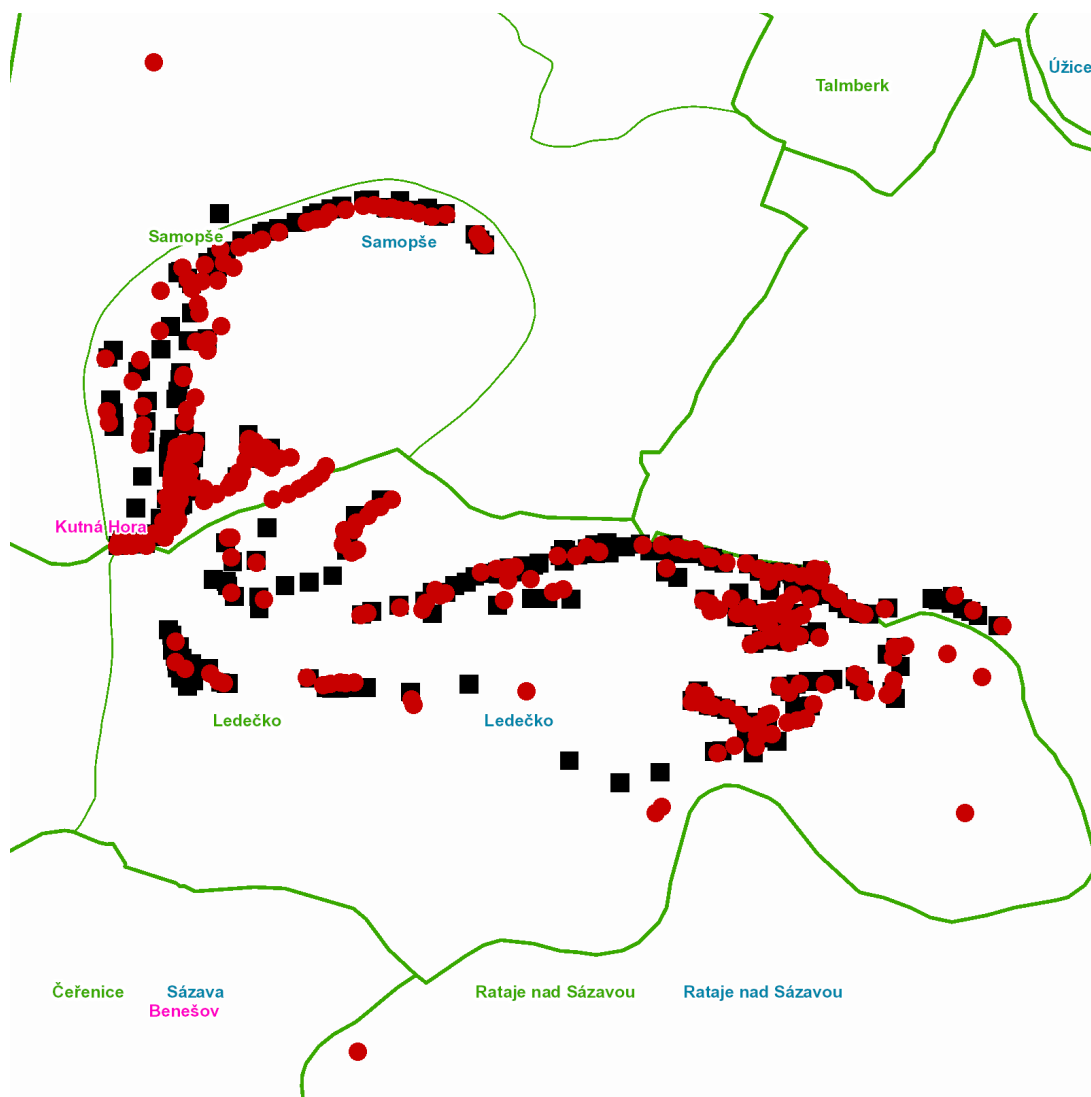

dne **26. 5. 2021** od **7:30** do **15:00** hodin

---

**Plánovaná odstávka zahrnuje tyto lokality:****Ledečko (okres Kutná Hora)**část obce **Ledečko**

č. p. 1, 2, 3, 5, 6, 7, 8, 10-35, 37-44, 46-53, 55-60, 62, 63, 64, 70-76, 78-82, 84, 87, 88, 89, 92-101, 103, 104, 107, 111, 112, 113, 116, 119, 120, 125, 128, 130, 133, 134, 137, 138, 153

č. p. 1-6, 9-13, 15-33, 35, 38, 40, 41, 43

č. ev. 1, 2, 4-36, 38, 39, 40, 42-66, 69, 70, 71, 72, 75, 76, 78-92

kat. území **Samopše** (kód **746002**): **parcelní č.** 231/27, 231/87, 231/90, 231/97

---

**UPOZORNĚNÍ**

### Orientační mapový podklad odstávkou dotčených lokalit

#### VYSVĚTLIVKY

- – adresy dotčené odstávkou elektřiny
- – místa připojení k elektrické síti dotčená odstávkou