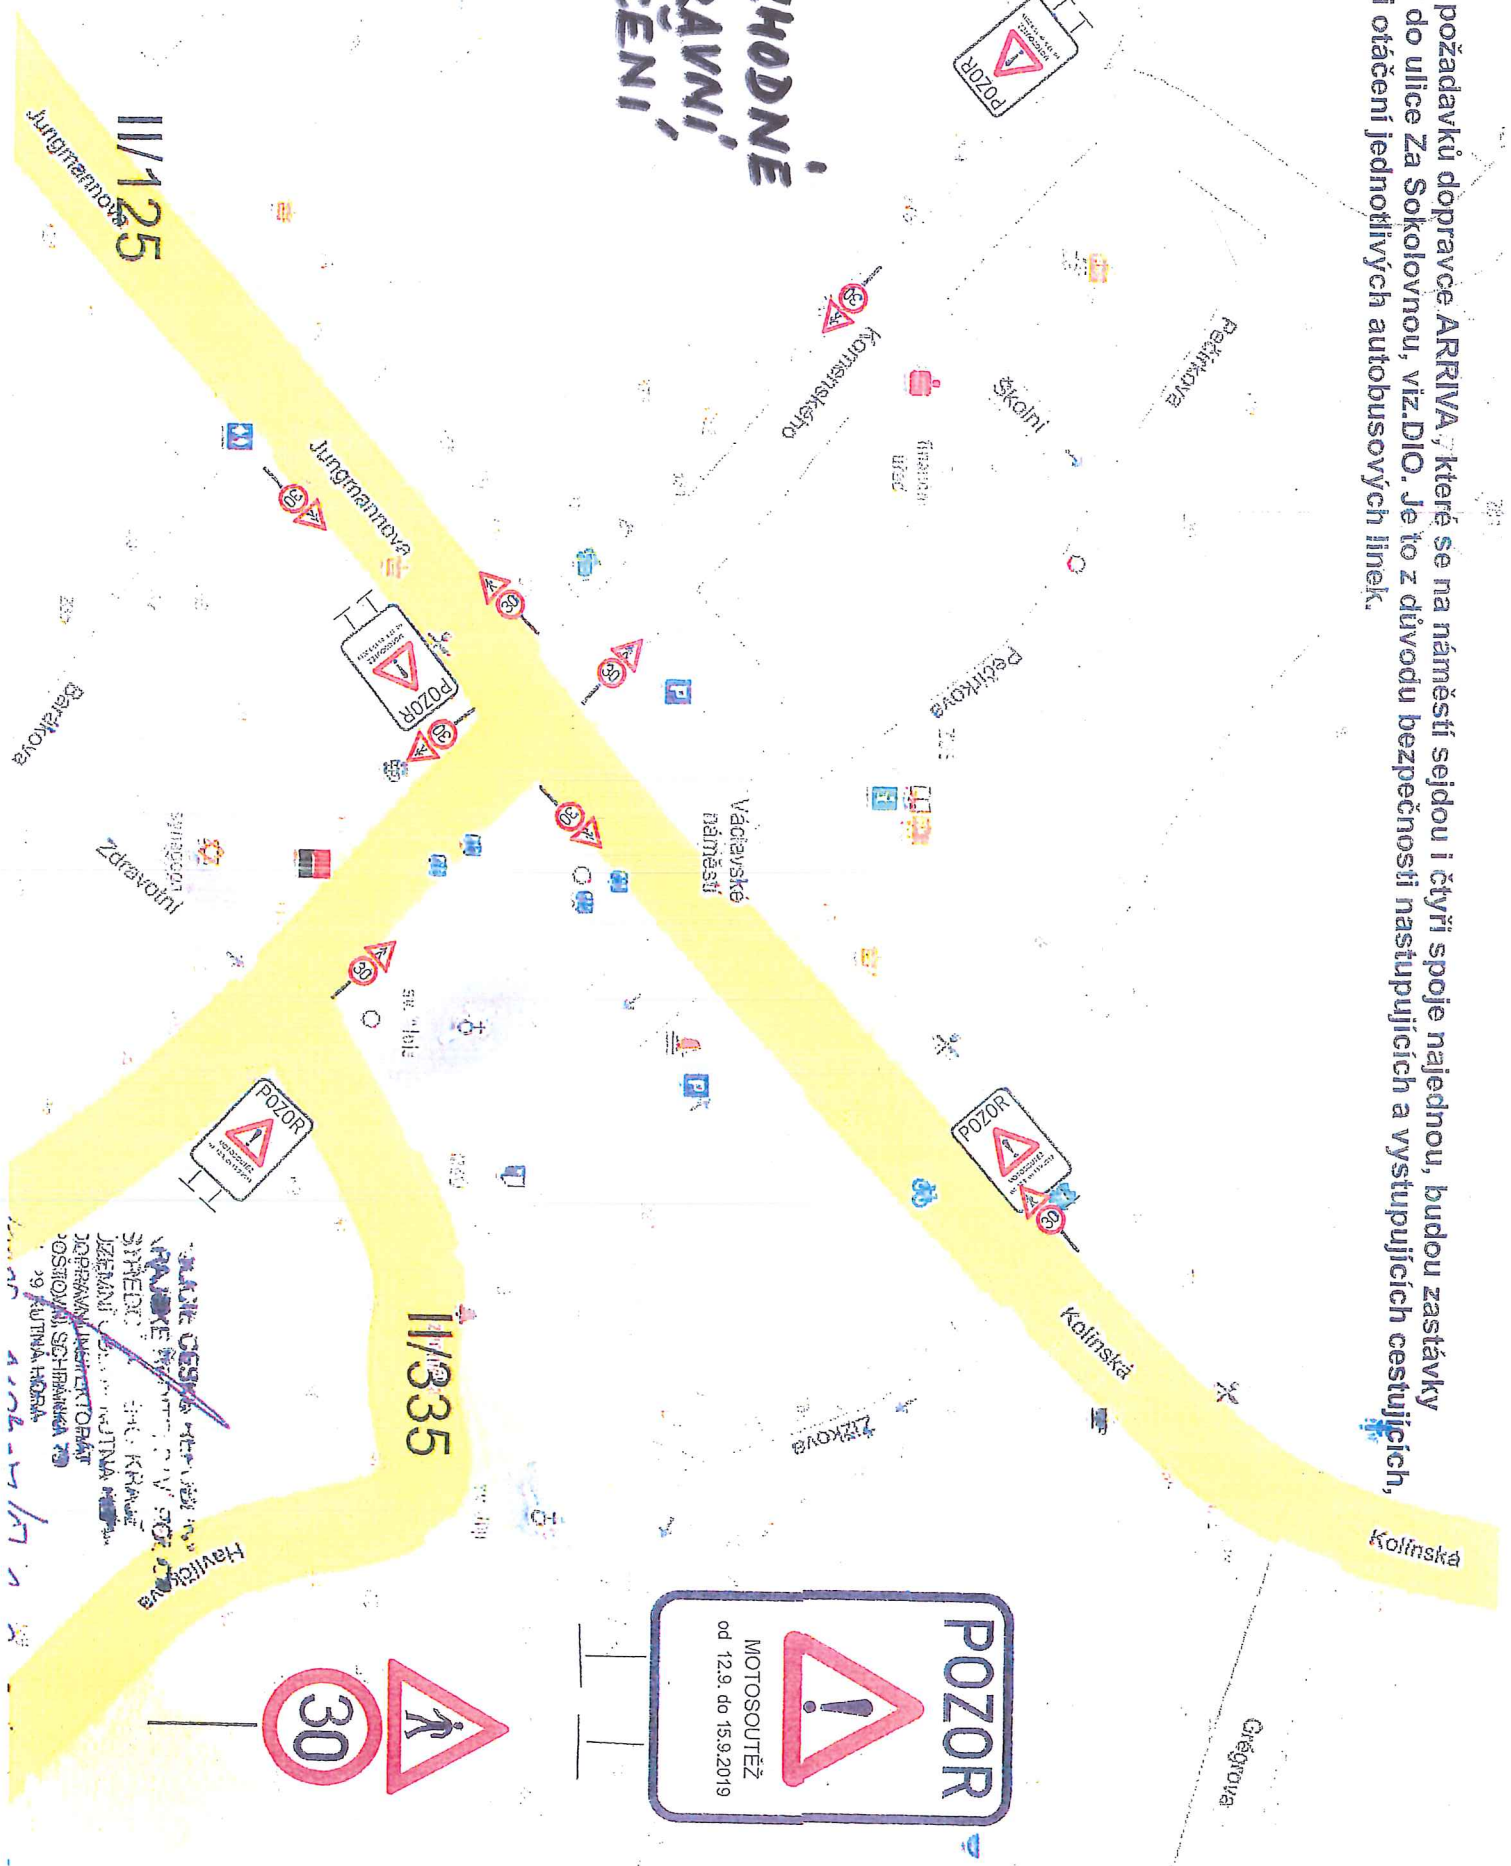

02 12.02.15.
 MIMO BUS
 2015

Odstavná plocha pro
 autobusy

PŘECHODNÉ
 ZASTÁVKY
 BUS

← LEDECKÝ
 → KOLÍN

JIHLIRSKÉ
 IVANOVICE

ČSAD Polkost

Na základě požadavků dopravce ARRIVA, které se na náměstí sejdou i čtyři spoje najednou, budou zastávky přemístěny do ulice Za Sokolovnou, viz.DIO. Je to z důvodu bezpečnosti nastupujících a vystupujících cestujících, nemožnosti otáčení jednotlivých autobusových linek.

PŘECHODNĚ DOPRAVNÍ ZNACENÍ

1. máje

POZOR
MOTOSOUTĚŽ
od 12.9. do 15.9.2019

30

MOTOCROSS
MOTOSOUTĚŽ
od 12.9. do 15.9.2019
MOTOCROSS
MOTOSOUTĚŽ
od 12.9. do 15.9.2019
MOTOCROSS
MOTOSOUTĚŽ
od 12.9. do 15.9.2019