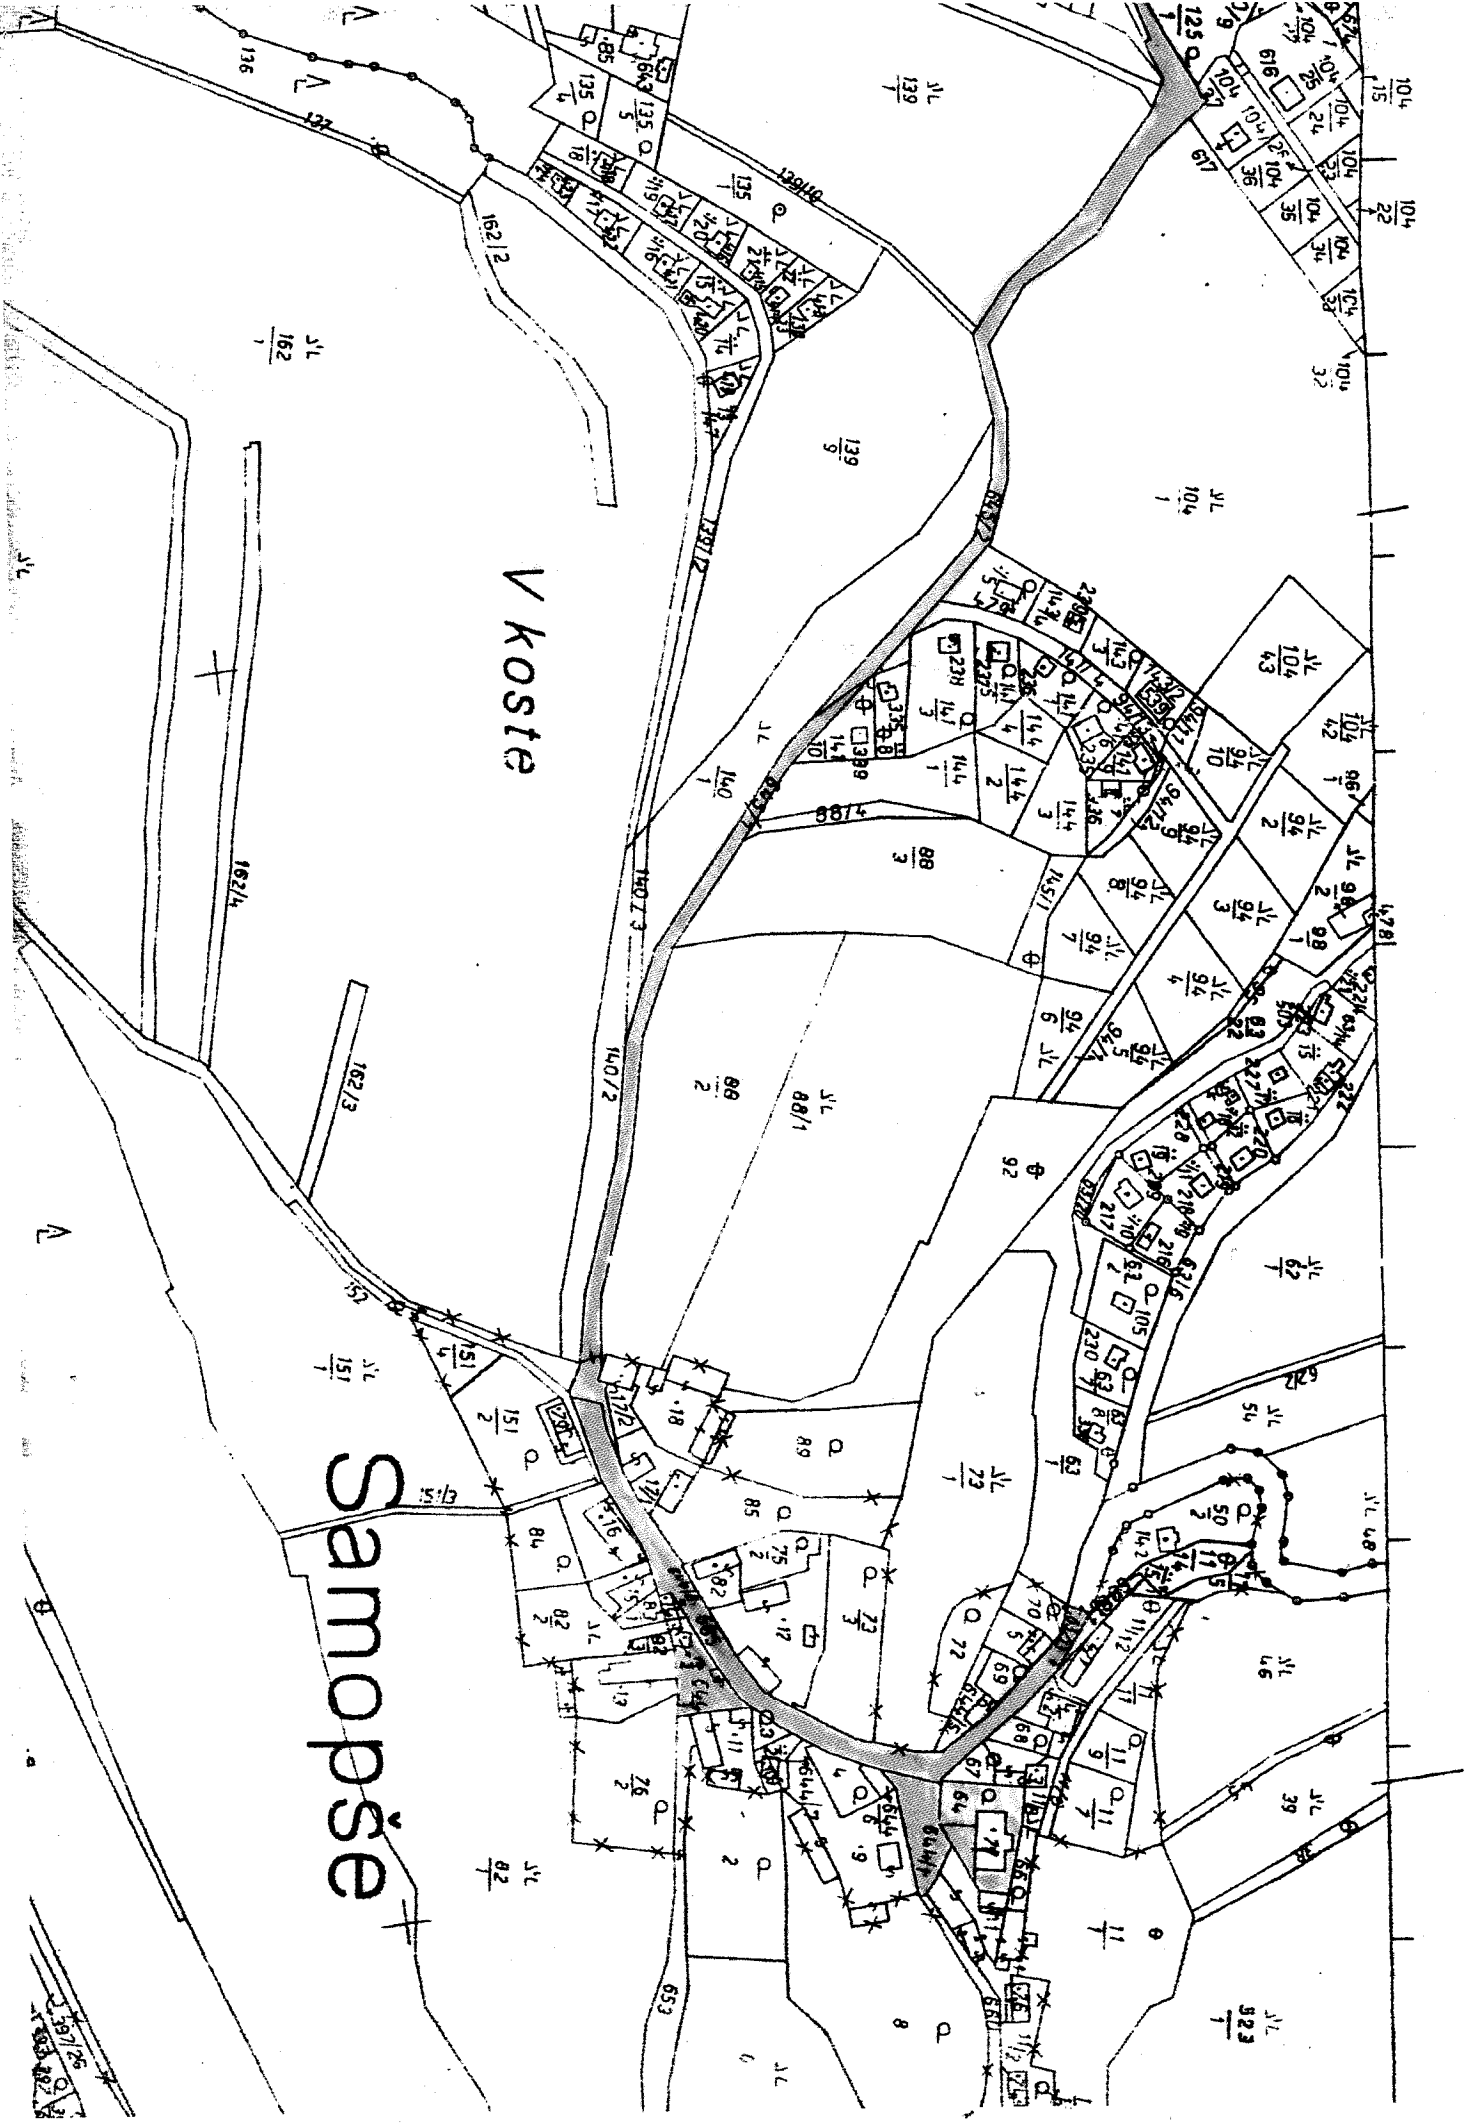

OBEC SAMOPŠE

Příloha č. 1

K obecně závazné vyhlášce o místních poplatcích č. 5/2019

Vyznačení veřejných prostranství v katastrální mapě

Schváleno zastupitelstvem obce dne 9. 12. 2019

V koste

Samopše

197/25
198/22

391
2

100
391
3
65

386

420

koste

Samopše

Na skrivanĝku

240
1

BUDIN

BUDÍN

Na kroupově

Talmberk

binách

Talmbenk