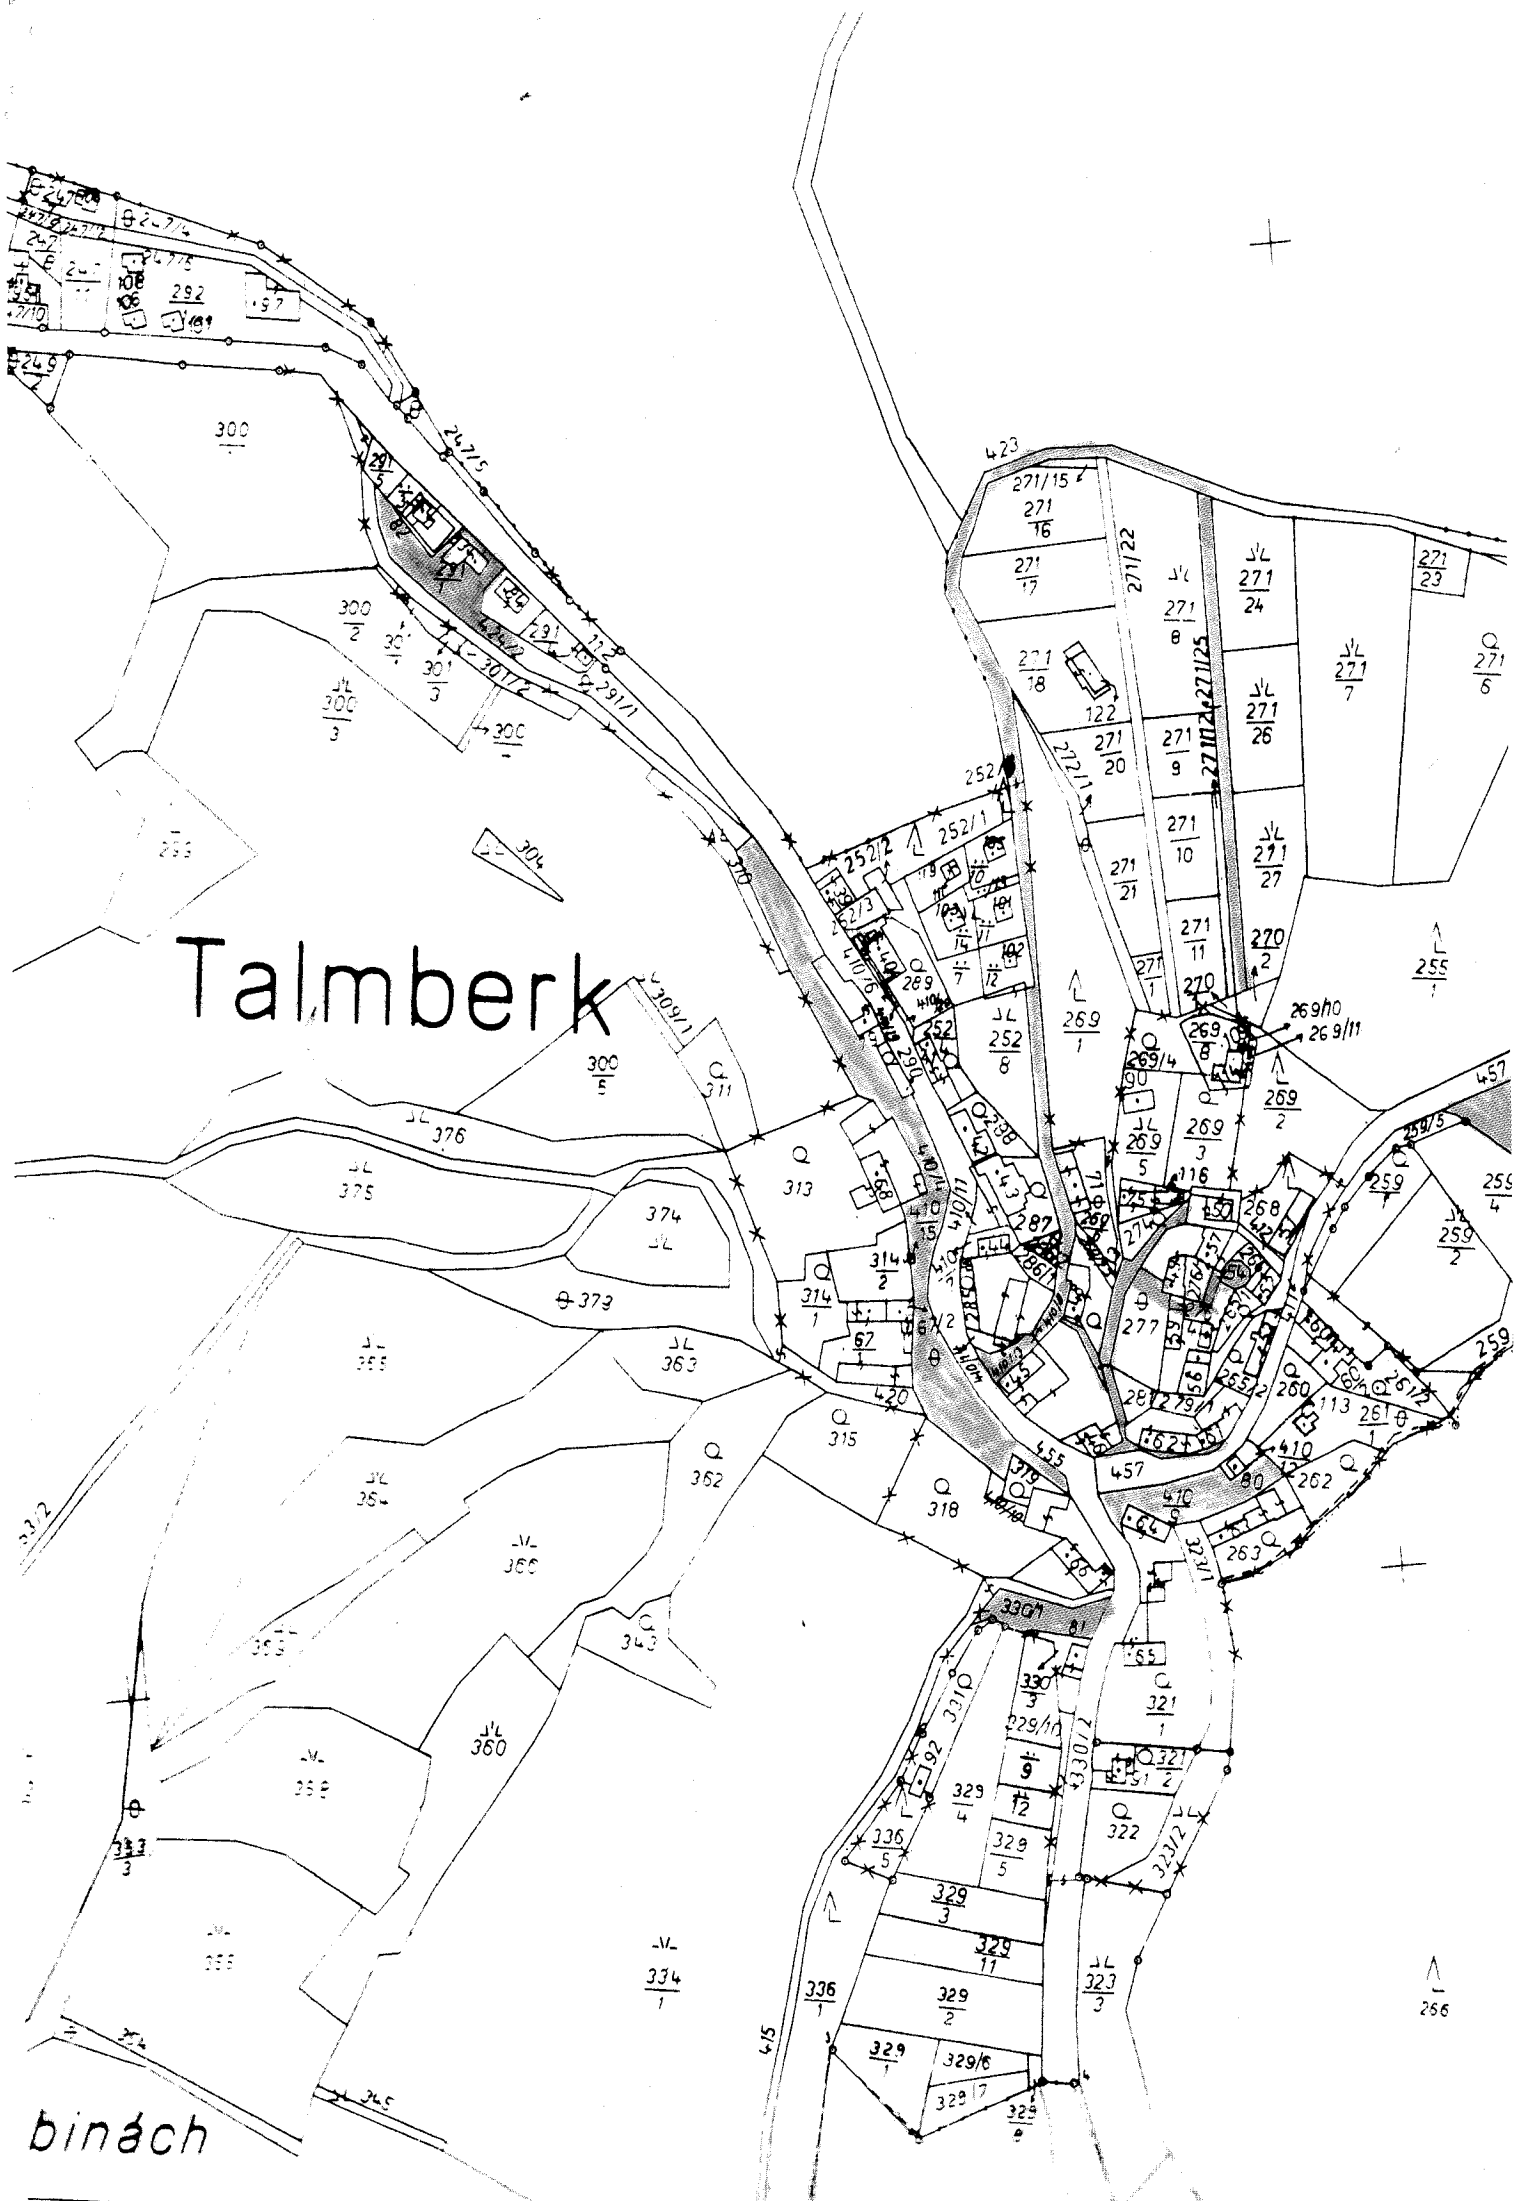

OBEC SAMOPŠE

Příloha č. 1

K obecně závazné vyhlášce o místních poplatcích č. 5/2019

Vyznačení veřejných prostranství v katastrální mapě

Schváleno zastupitelstvem obce dne 9. 12. 2019

V koste

Samopše

197/25
198/22

BUDIN

BUDÍN

Na kroupově

Talmberk

binách

Talmbenk