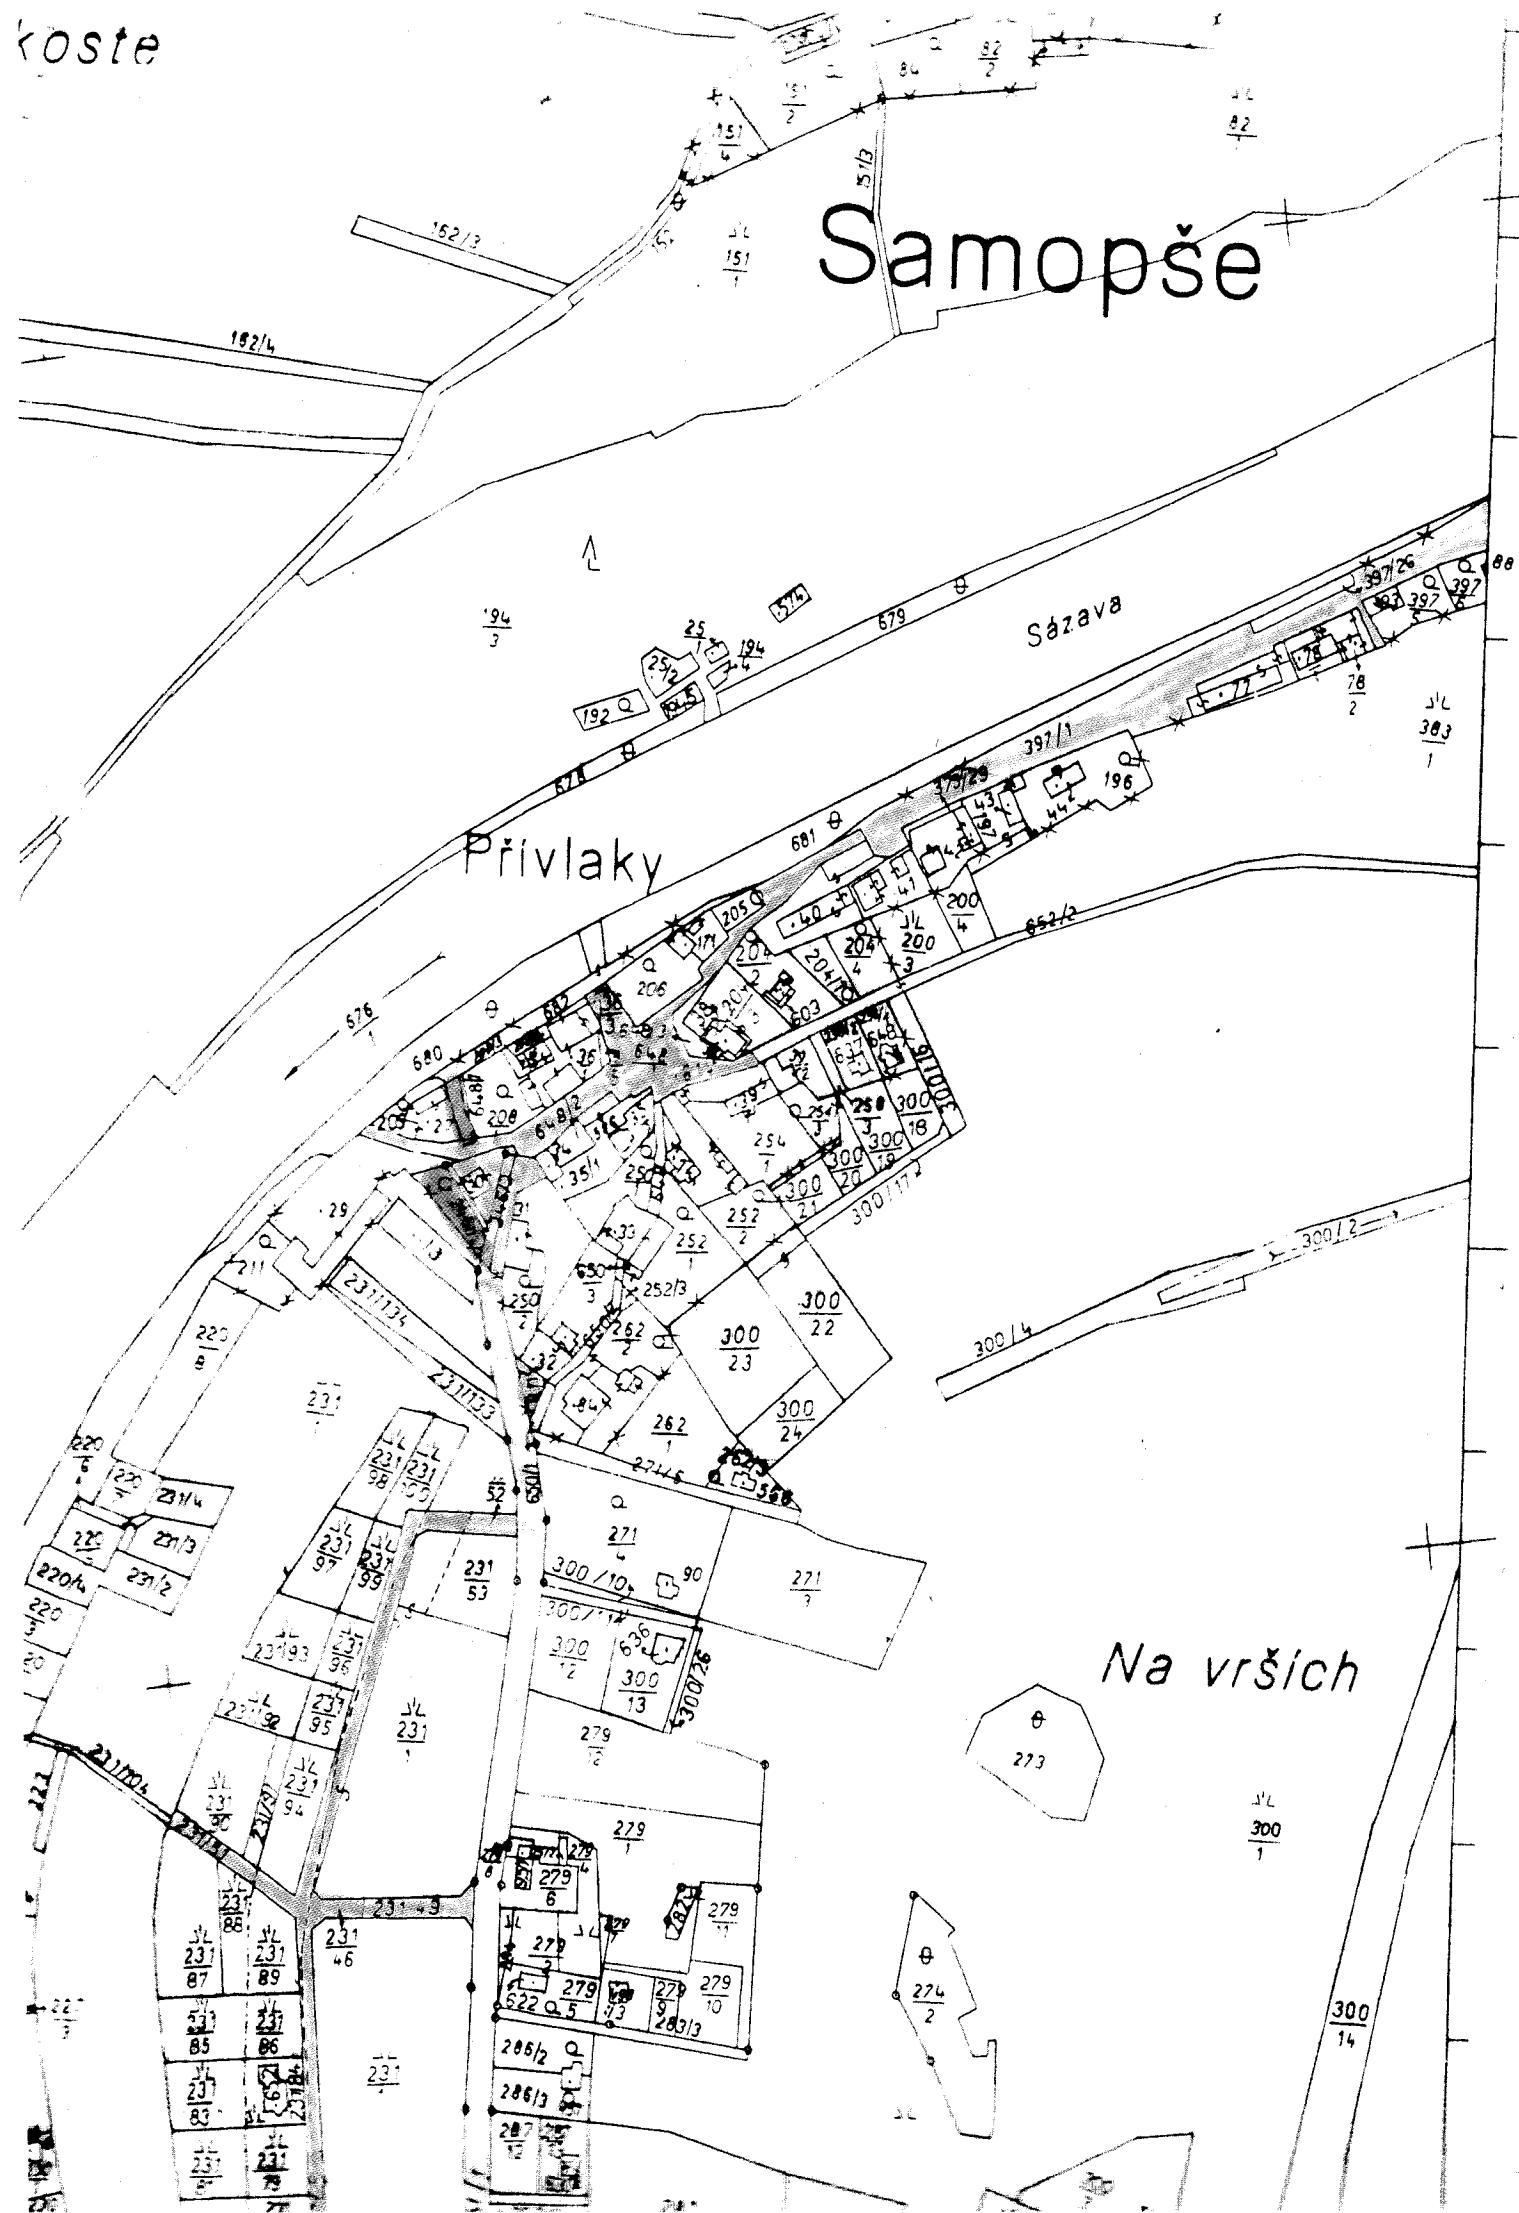

OBEC SAMOPŠE

Příloha č. 1

K obecně závazné vyhlášce o místních poplatcích č. 5/2019

Vyznačení veřejných prostranství v katastrální mapě

Schváleno zastupitelstvem obce dne 9. 12. 2019

V koste

Samopše

197/25
198/22

391
2

100
391
3
65

386

420

koste

Samopše

Na skrivanĝku

240
1

BUDIN

BUDÍN

Na kroupově

Talmberk

binách

Talmbenk