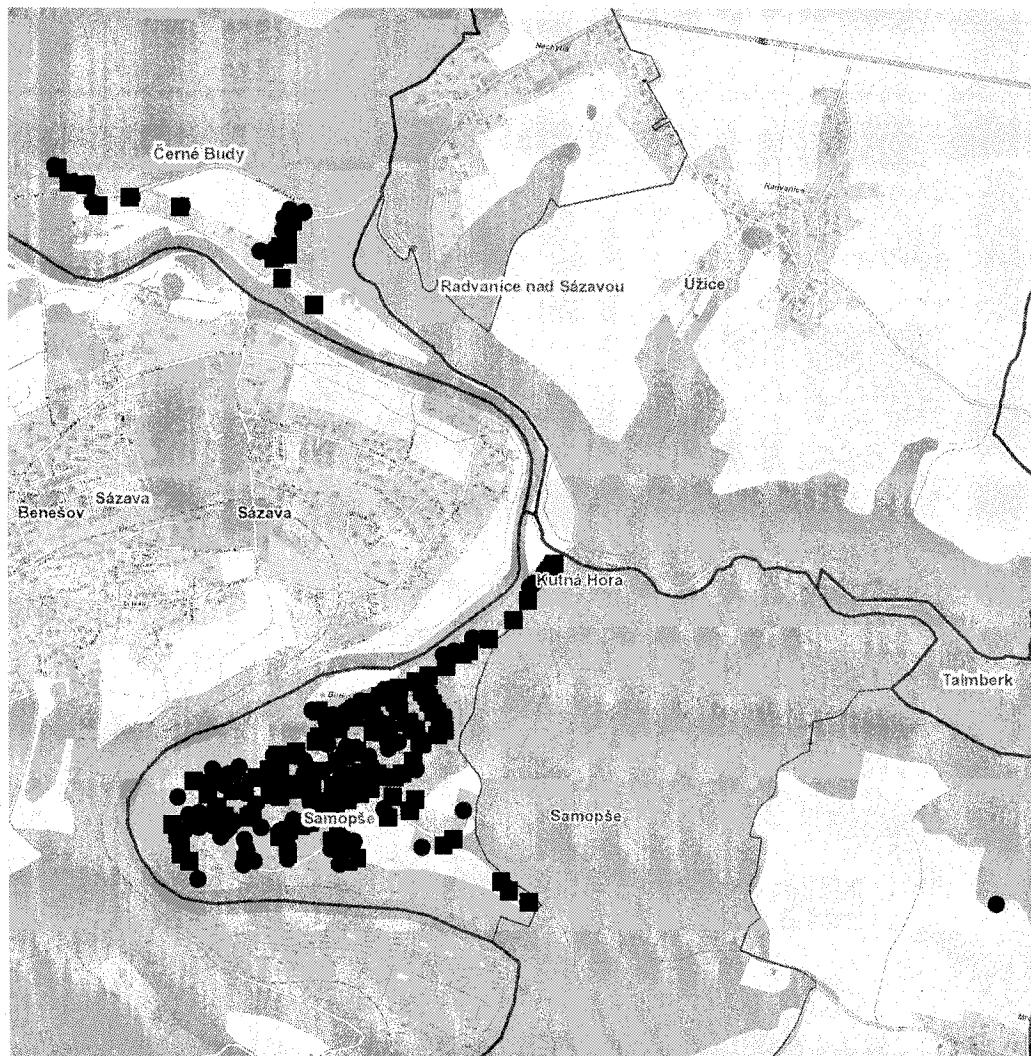

dne **11. 9. 2023** od **7:30** do **12:00** hodin

Orientační mapový podklad odstávkou dotčených lokalit

VYSVĚTLIVKY

- – adresy dotčené odstávkou elektřiny
- – místa připojení k elektrické síti dotčená odstávkou